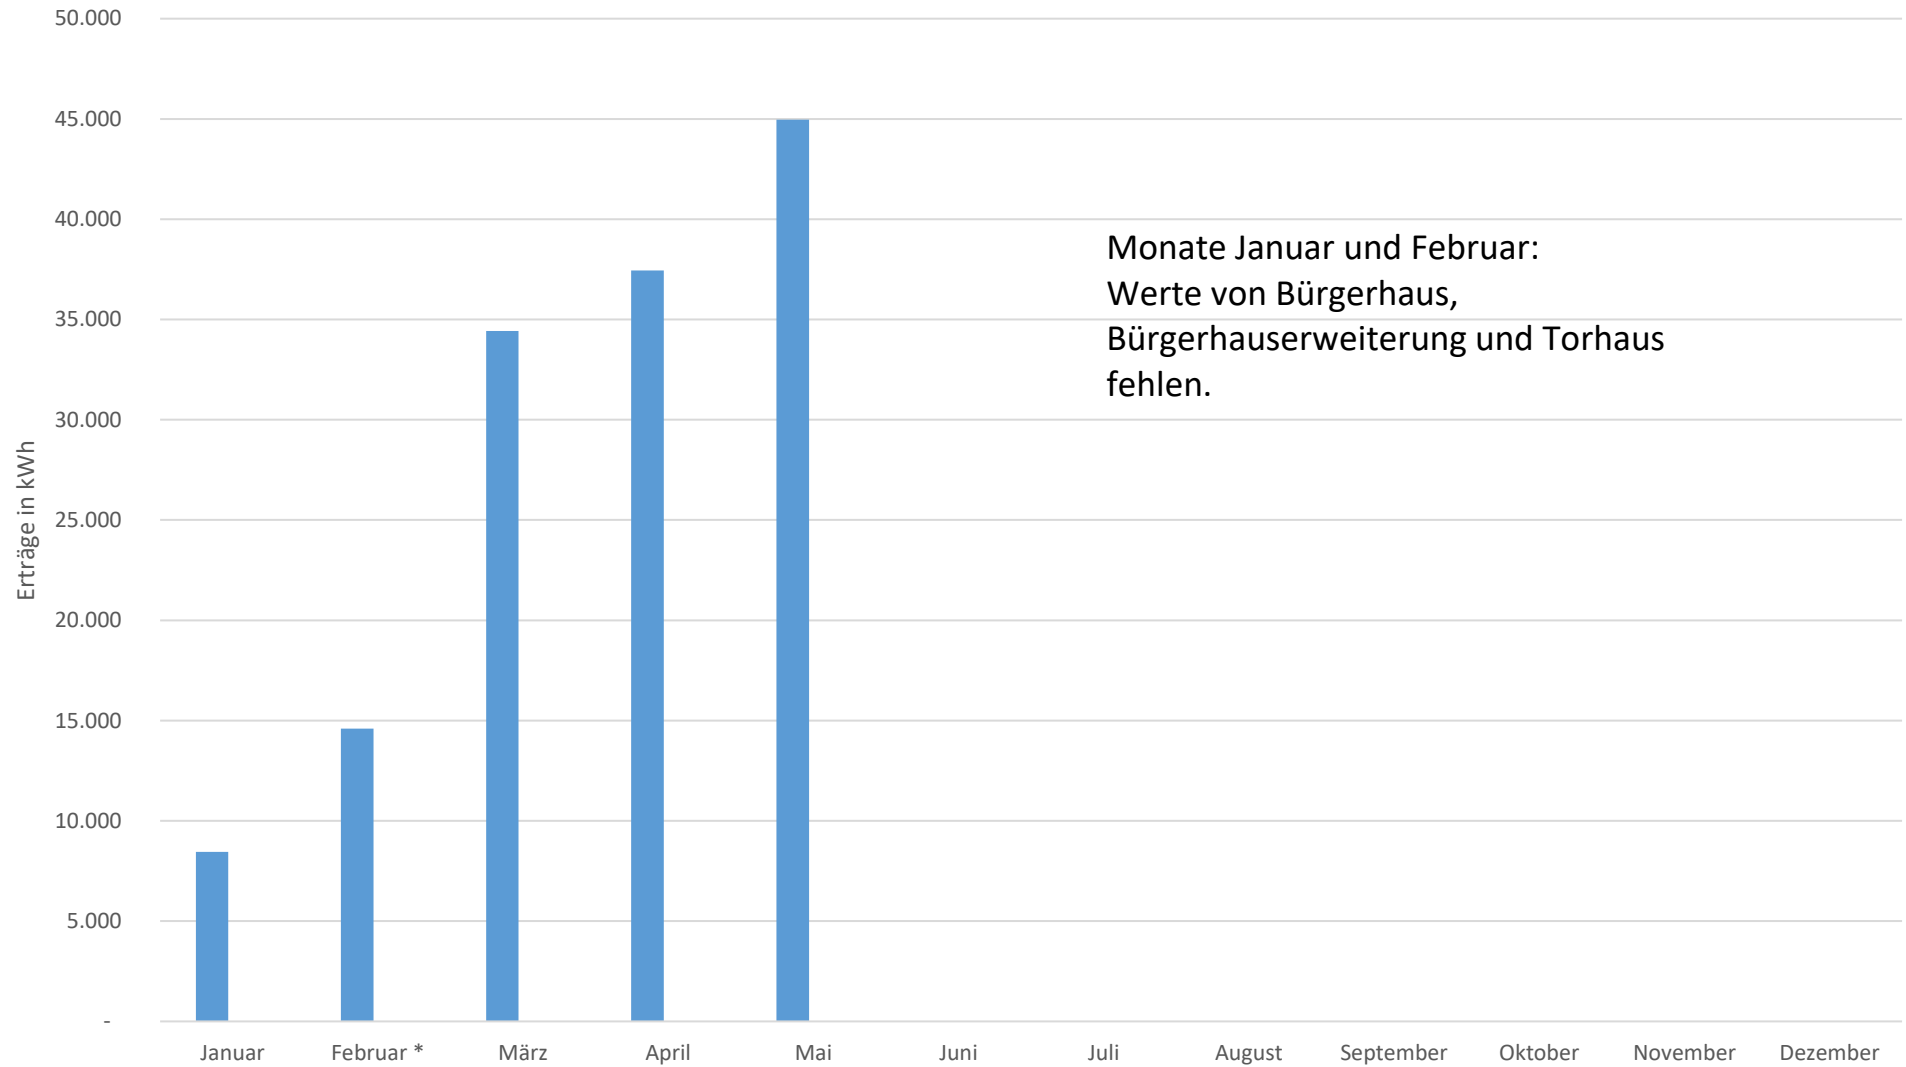

Bürgerenergiegenossenschaft Herbolzheim eG  
Erträge der PV-Anlagen 2022 in Summe

\* bis 19.02.

Monate Januar und Februar:  
Werte von Bürgerhaus,  
Bürgerhauserweiterung und Torhaus  
fehlen.